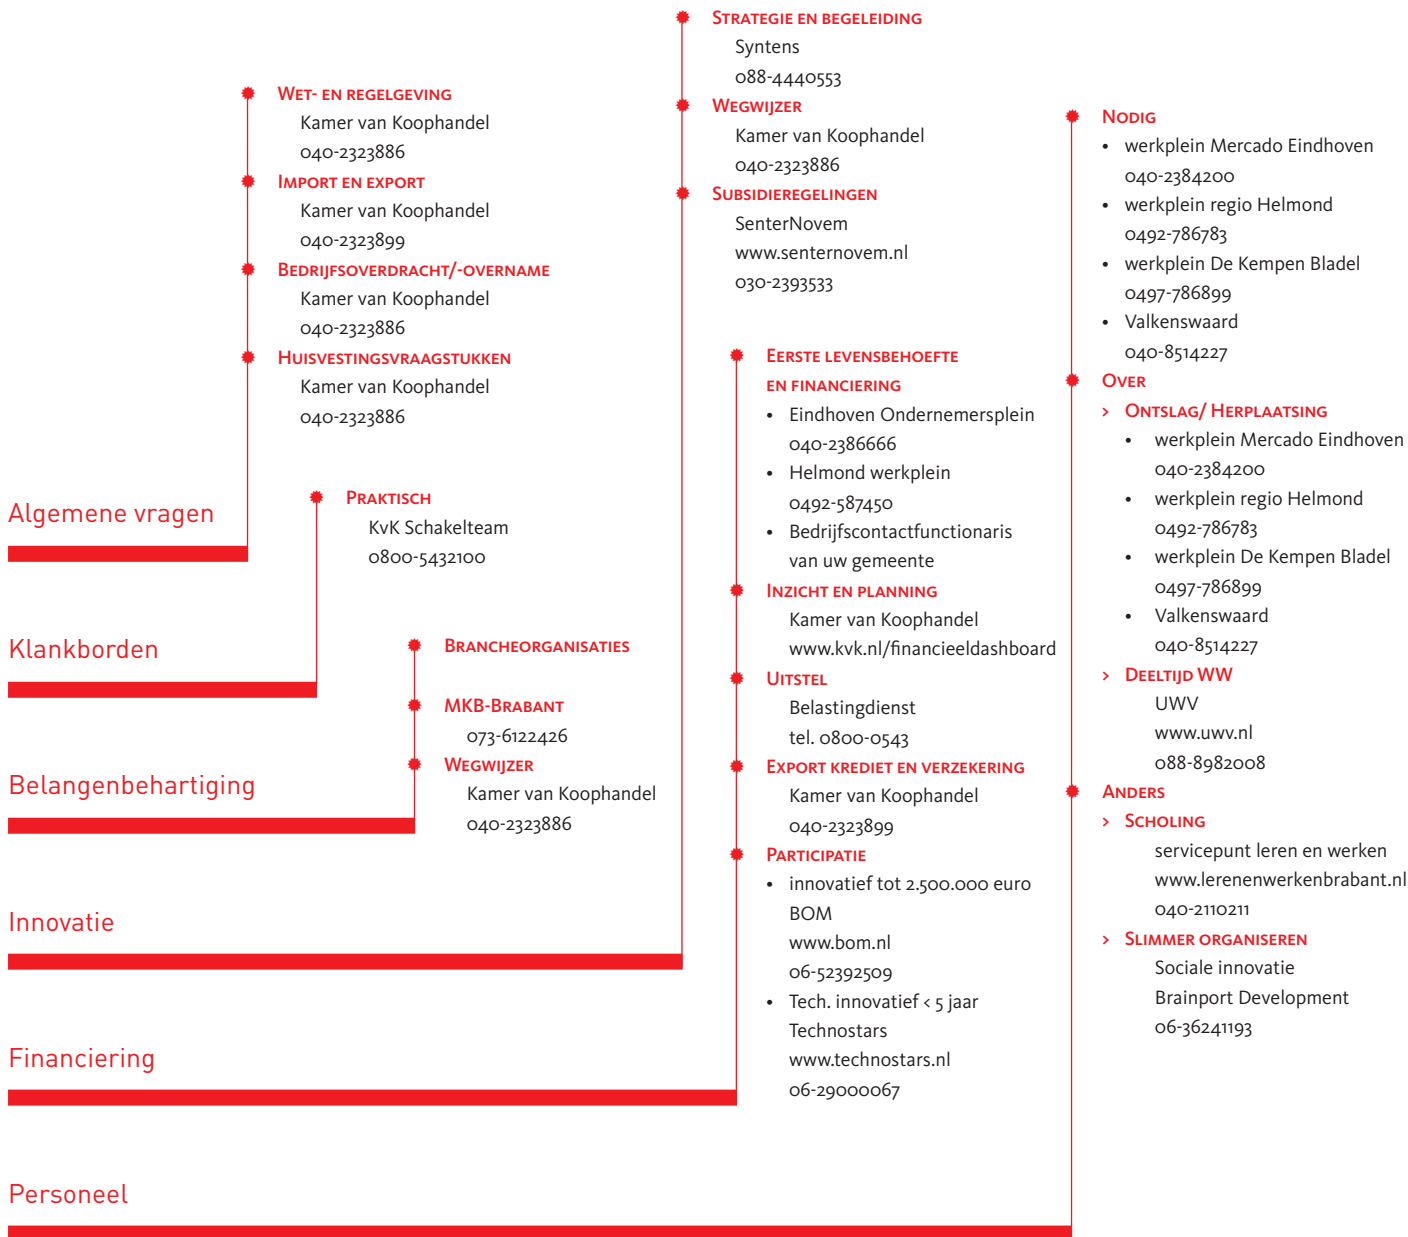

U DOET ZAKEN MET PARTICULIEREN

Bij wie kunt u terecht?